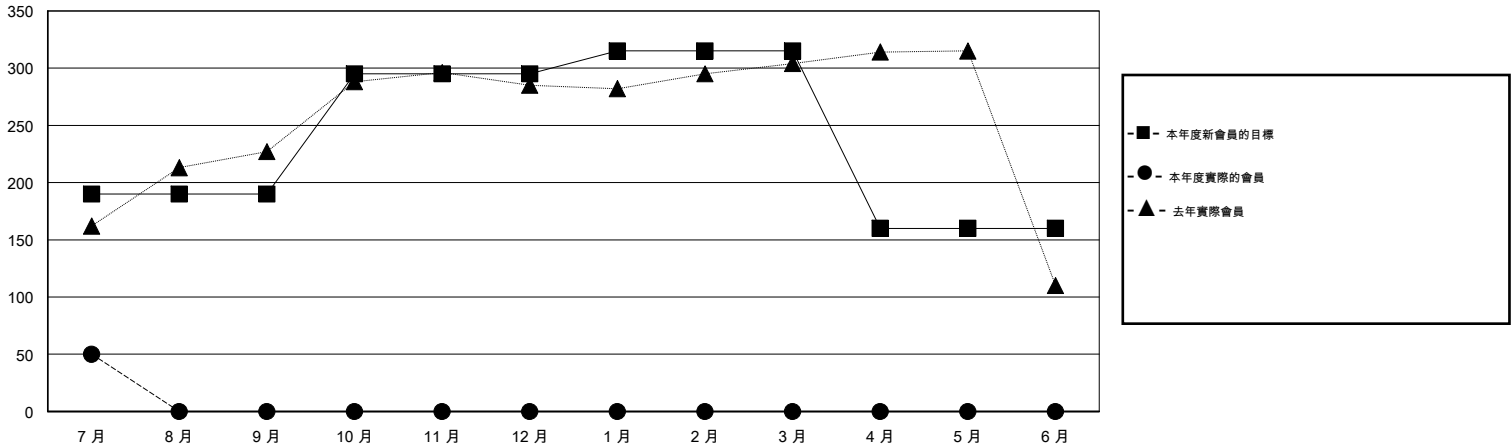

目標和實際會員累積

已取消的分會: 0	54 CLUBS OF 84 增添1位或以上的新會員	性別分佈
放棄的會員	點擊這裡取得健康評估資料	男 2,386 (78.23%)
過世 1		女 664 (21.77%)
分會已取消 0	家庭單位會員 20	
其他 152	戶長 10	
總計 153	非戶長 10