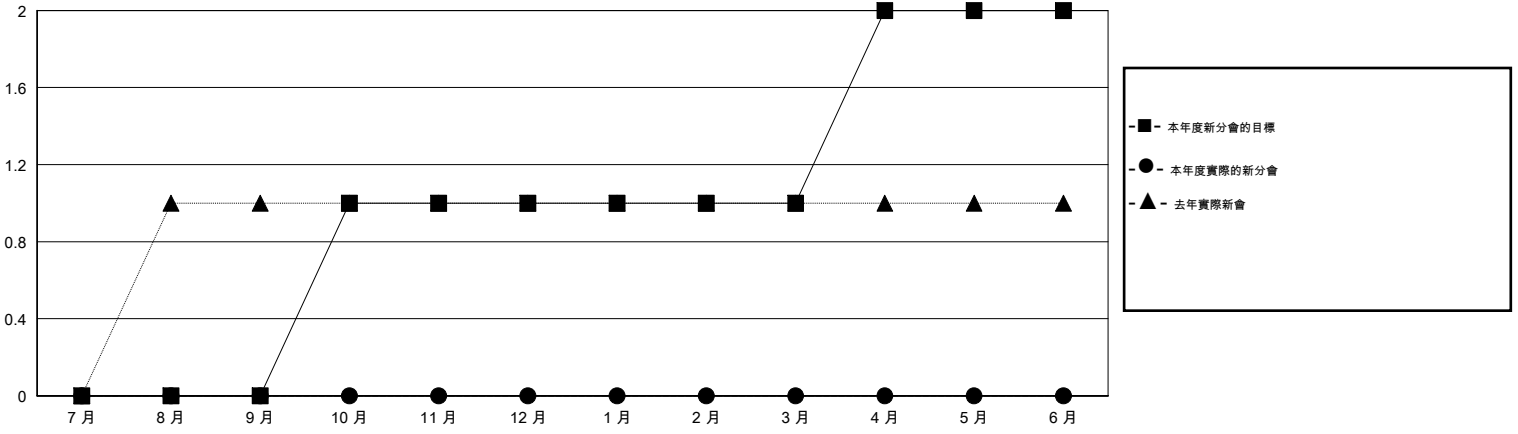

MONTHLY MEMBERSHIP PROGRESS REPORT

District 300D1

Results as of: 7/31/2016

GMT: PEI-JEN CHEN

地點 REP OF CHINA

GMT憲章區 5

分會				
成果 2016-2017				
季	新分會目標	新會	會員流失的分會	淨增/減
7月/8月/9月	0	0	0	0
10月/11月/12月	1	0	0	0
1月/2月/3月	0	0	0	0
4月/5月/6月	1	0	0	0

位會員@每位須繳				
成果 2016-2017				
季	新會員目標	增加的授證/新會員	退會人數	淨增/減
7月/8月/9月	190	203	153	50
10月/11月/12月	105	0	0	0
1月/2月/3月	20	0	0	0
4月/5月/6月	-155	0	0	0

目標與實際新會累積